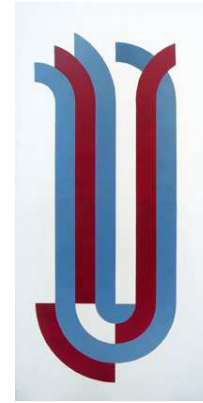

dal 28 maggio al 25 giugno 2016

gli anni della pittura analitica

i protagonisti
le opere
la ricerca

palazzo della gran guardia
verona

inaugurazione sabato 28 maggio ore 18.00

Arabella Giorgi, *Orient 4*, 1971,
acrilico su tela, cm 200x100

..
esperienze
in triveneto

palazzo bottagisio
villafranca di verona

inaugurazione sabato 28 maggio ore 12.00

Aldo Schmid, *3 Tensioni 2 Contrasti*,
1977
acrilico su tela, cm 100x100

Paolo Patelli,
Un giorno dopo l'altro, 1972
tecnica mista su legno, cm. 103X118

Riccardo Guarneri
*Linee luce colore - omaggio a Piero
Dorazio*, 1978

Pope, *Percorso variabile in rosso*, 1972,
acrilico su tela, cm 80x80

Paolo Patelli (bis), *Triple Forward*,
1972 Acrilico e smalto su tela, cm
150x150