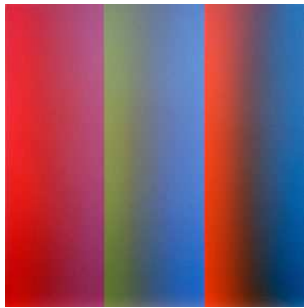

dal 28 maggio al 25 giugno 2016

gli anni della pittura analitica

i protagonisti
le opere
la ricerca

palazzo della gran guardia
verona

inaugurazione sabato 28 maggio ore 18.00

Arabella Giorgi, *Orient 4*, 1971,
acrilico su tela, cm 200x100

..
esperienze
in triveneto

palazzo bottagisio
villafranca di verona

inaugurazione sabato 28 maggio ore 12.00

Aldo Schmid, *3 Tensioni 2 Contrasti*,
1977
acrilico su tela, cm 100x100

Paolo Patelli,
Un giorno dopo l'altro, 1972
tecnica mista su legno, cm. 103X118

Riccardo Guarneri
*Linee luce colore - omaggio a Piero
Dorazio*, 1978

Pope, *Percorso variabile in rosso*, 1972,
acrilico su tela, cm 80x80

Paolo Patelli (bis), *Triple Forward*,
1972 Acrilico e smalto su tela, cm
150x150