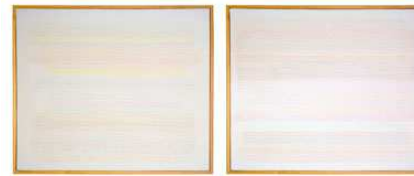

dal 28 maggio al 25 giugno 2016

gli anni della pittura analitica

i protagonisti
le opere
la ricerca

palazzo della gran guardia
verona

inaugurazione sabato 28 maggio ore 18.00

Arabella Giorgi, *Orient 4*, 1971,
acrilico su tela, cm 200x100

..
esperienze
in triveneto

palazzo bottagisio
villafranca di verona

inaugurazione sabato 28 maggio ore 12.00

Aldo Schmid, *3 Tensioni 2 Contrasti*,
1977
acrilico su tela, cm 100x100

Paolo Patelli,
Un giorno dopo l'altro, 1972
tecnica mista su legno, cm. 103X118

Riccardo Guarneri
*Linee luce colore - omaggio a Piero
Dorazio*, 1978

Pope, *Percorso variabile in rosso*, 1972,
acrilico su tela, cm 80x80

Paolo Patelli (bis), *Triple Forward*,
1972 Acrilico e smalto su tela, cm
150x150