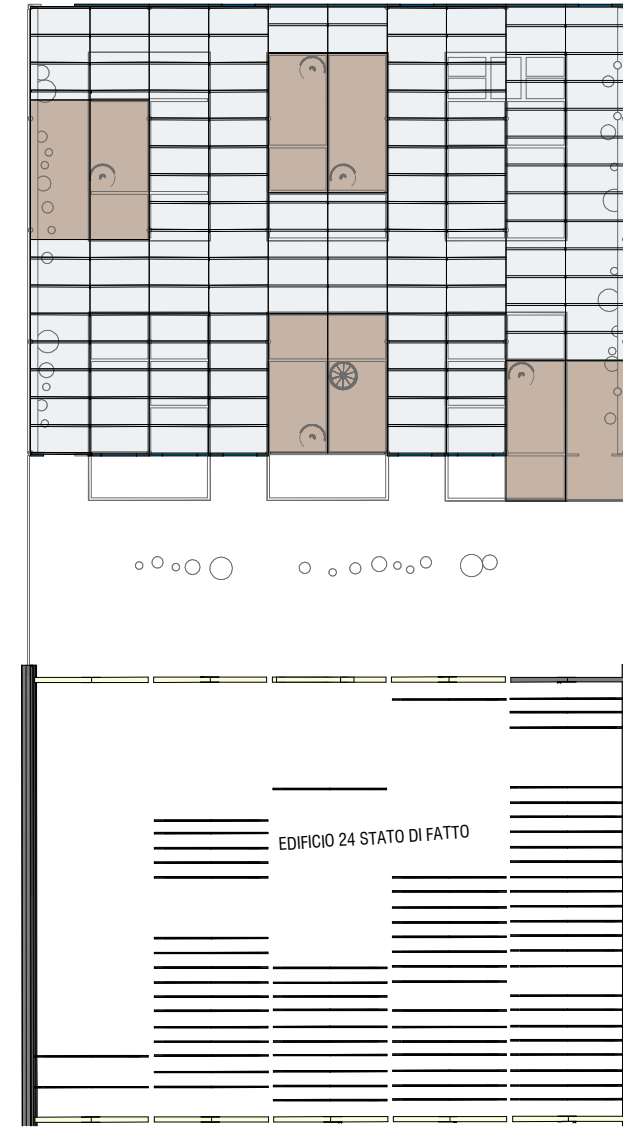

EDIFICIO 23

PIANTA PIANO TERRA

Department Legend

- Less than 5 m²
- 5 m² - 10 m²
- 10 m² - 20 m²
- 20 m² - 40 m²
- 40 m² or more

PIANTA LIVELLO SOPPALCATO

PIANTA LIVELLO COPERTURE

SEZIONE TIPOLOGICA

PROSPETTO TIPOLOGICO