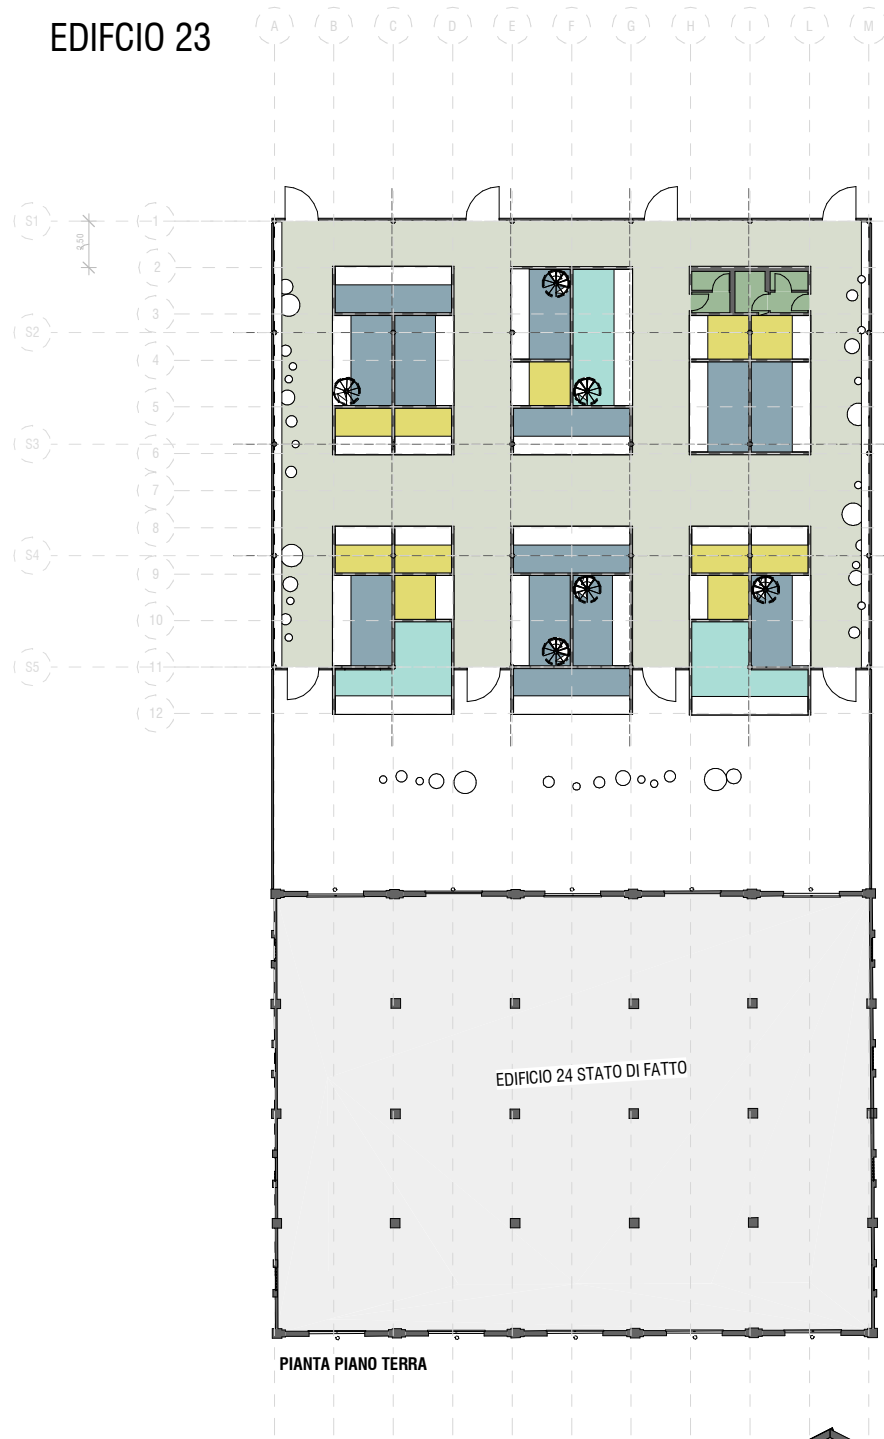

EDIFICIO 23

PIANTA PIANO TERRA

Department Legend

- Less than 5 m²
- 5 m² - 10 m²
- 10 m² - 20 m²
- 20 m² - 40 m²
- 40 m² or more

PIANTA LIVELLO SOPPALCATO

PIANTA LIVELLO COPERTURE

SEZIONE TIPOLOGICA

PROSPETTO TIPOLOGICO