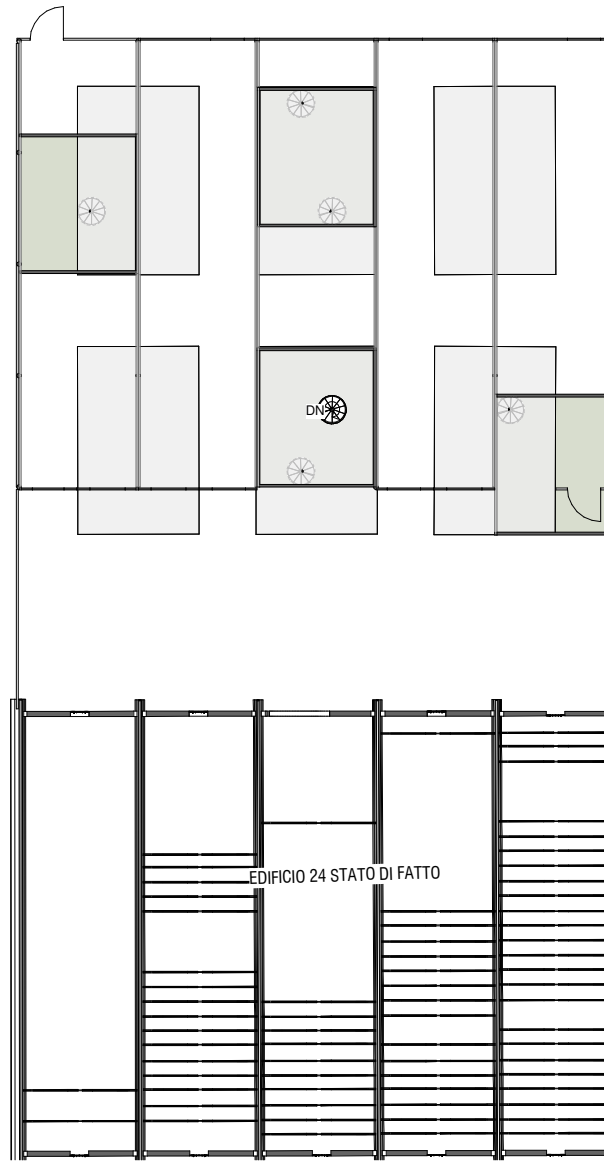

EDIFICIO 23

PIANTA PIANO TERRA

Department Legend

- Less than 5 m²
- 5 m² - 10 m²
- 10 m² - 20 m²
- 20 m² - 40 m²
- 40 m² or more

PIANTA LIVELLO SOPPALCATO

PIANTA LIVELLO COPERTURE

SEZIONE TIPOLOGICA

PROSPETTO TIPOLOGICO