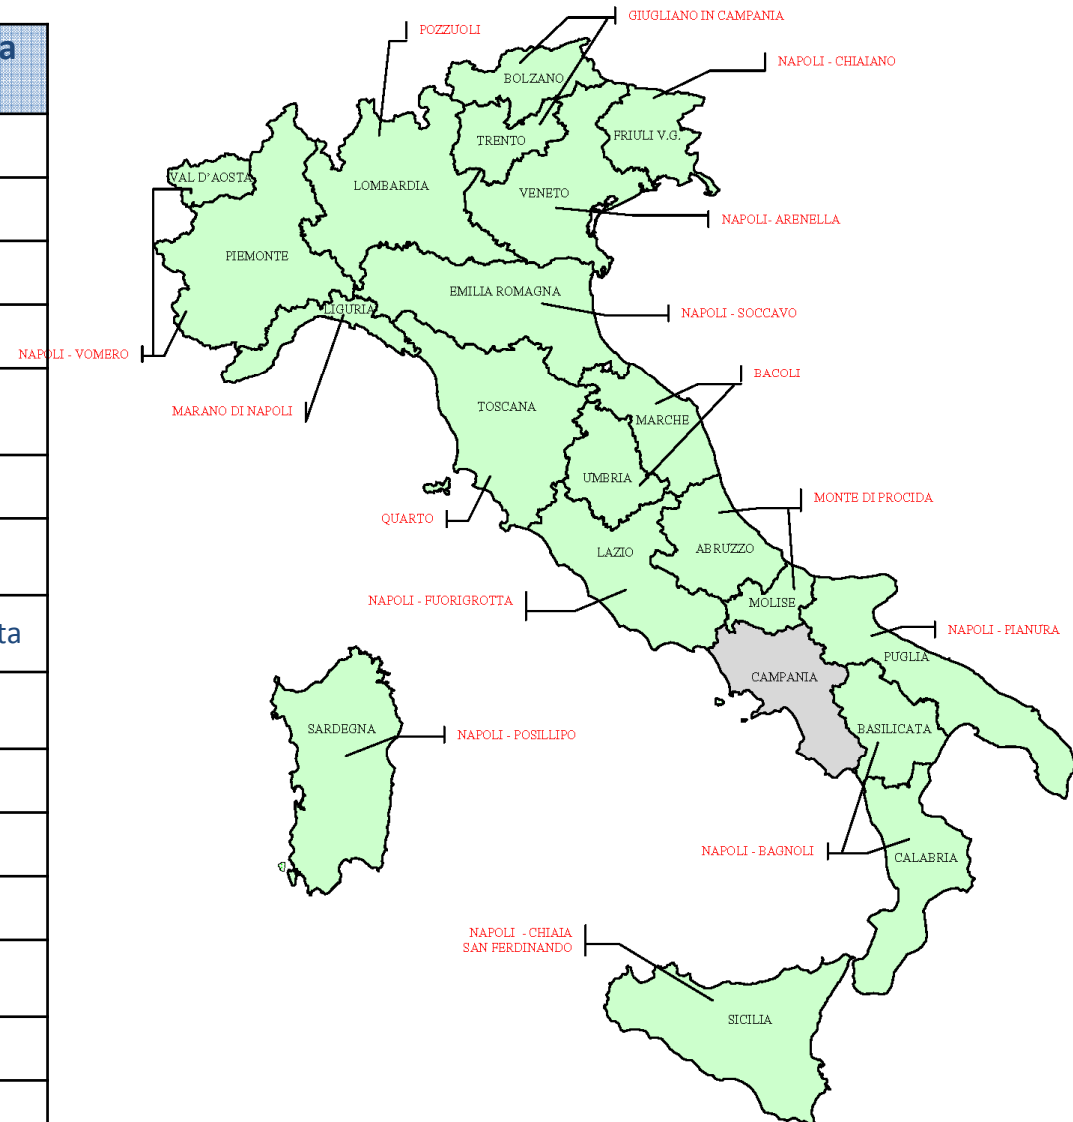

# Gemellaggi

# Vesuvio

[www.protezionecivile.gov.it](http://www.protezionecivile.gov.it)

Regione/PA	Comune
Piemonte	Portici
Valle d'Aosta	Nola
Liguria	Cercola
Lombardia	Torre del Greco, Somma Vesuviana
Trentino-Alto Adige	Pollena Trocchia
Veneto	San Giuseppe Vesuviano, Sant'Anastasia, <i>enclave di Pomigliano d'Arco</i>
Friuli Venezia Giulia	Palma Campania
Emilia Romagna	Ercolano
Toscana	San Giorgio a Cremano
Umbria	San Gennaro Vesuviano
Marche	Poggio Marino
Lazio	Ottaviano, Napoli
Abruzzo	Terzigno
Molise	Massa di Somma
Puglia	Torre Annunziata, San Sebastiano al Vesuvio
Basilicata	Boscotrecase
Calabria	Boscoreale
Sicilia	Scafati, Trecase
Sardegna	Pompei

Comuni in Zona rossa	Regione/ Provincia autonoma
Pozzuoli	Lombardia
Bacoli	Umbria - Marche
Monte di Procida	Abruzzo - Molise
Quarto	Toscana
Napoli - municipalità 1 - San Ferdinando ( <i>pro parte</i> ), Chiaia	Sicilia
Napoli - municipalità 1 - Posillipo	Sardegna
Napoli - municipalità 5 - Arenella ( <i>pro parte</i> )	Veneto
Napoli - municipalità 5 - Vomero ( <i>pro parte</i> )	Piemonte - Valle d'Aosta
Napoli - municipalità 8 - Chiaiano ( <i>pro parte</i> )	Friuli Venezia Giulia
Napoli - municipalità 9 - Soccavo	Emilia Romagna
Napoli - municipalità 9 - Pianura	Puglia
Napoli - municipalità 10 - Bagnoli	Basilicata - Calabria
Napoli - municipalità 10 - Fuorigrotta	Lazio
Marano di Napoli ( <i>pro parte</i> )	Liguria
Giugliano in Campania ( <i>pro parte</i> )	Trentino Alto Adige

\* Treno fino a Torino, poi autobus